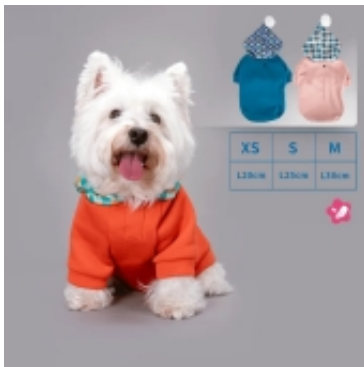

Link do produktu: <https://mojpiesek.pl/domowa-koszula-z-klapami-dla-zwierzat-xs-20cms-25cmm-30cm-p-1298.html>

## Domowa koszula z klapami dla zwierząt XS-20CM/S-25CM/M-30CM

Cena	<b>31,98 zł</b>
Dostępność	<b>Dostępny</b>
Czas wysyłki	<b>3 dni</b>
Numer katalogowy	<b>273229678</b>
Kod producenta	<b>B40701J2A</b>
Kod EAN	<b>8719138181414</b>

### Opis produktu

- Kolor produktu: kolor wysyłamy losowo.
- Rozmiar: XS/S/M
- Długość z tyłu: L20cm/25cm/30cm
- Obwód klatki piersiowej: 30cm/36cm/42cm
- Szyi w okolicy: 20cm/24cm/28cm
- Dla: Psa i kota
- Materiał wykonania: 100% Poliester