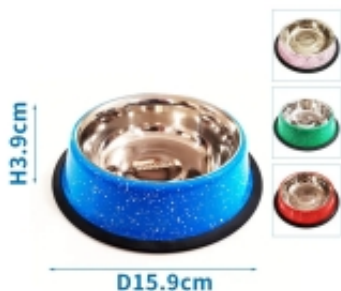

Link do produktu: <https://mojpiesek.pl/antypoślizgowa-miska-z-marmurowym-wzorem-dla-zwierzat-0-225l-p-3936.html>

### Opis produktu

Antypoślizgowa miska z marmurowym wzorem o pojemności 0,225L to idealne rozwiązanie dla Twojego pupila. Stylowy design łączy się z funkcjonalnością, zapewniając komfort i bezpieczeństwo podczas posiłków.