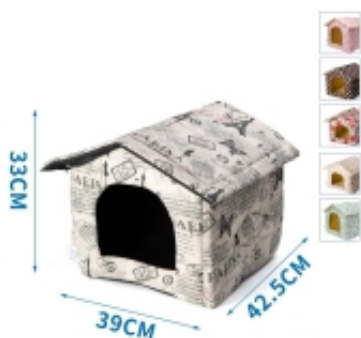

Link do produktu: <https://mojpiesek.pl/aksamitny-domek-buda-ze-wzorkiem-dla-psa-42-5x39x33cm-p-3929.html>

Aksamitny domek-buda ze wzorkiem dla psa 42,5x39x33cm

Cena	81,62 zł
Dostępność	Dostępny
Czas wysyłki	24 godziny
Numer katalogowy	273227310
Kod producenta	B40703MPY
Kod EAN	8719138038992

Opis produktu

Aksamitny domek-buda ze wzorkiem dla psa o wymiarach 42,5x39x33 cm to idealne miejsce odpoczynku dla Twojego pupila. Komfortowy, stylowy i trwały – sprawdzi się w każdym domu.

Komfort i design

Domek-buda wykonany jest z miękkiego aksamitnego materiału, który zapewnia przyjemne ciepło i wygodę. Delikatny wzorek dodaje mu nowoczesnego charakteru, pasując do każdego wnętrza.

Wymiary i funkcjonalność

Produkt ma kompaktowe wymiary **42,5x39x33 cm**, dzięki czemu zmieści się nawet w mniejszych pomieszczeniach. Lekka konstrukcja ułatwia przenoszenie i czyszczenie.

- **Wymiary** : 42,5 cm długości
- 39 cm szerokości
- 33 cm wysokości
- Łatwy do utrzymania w czystości